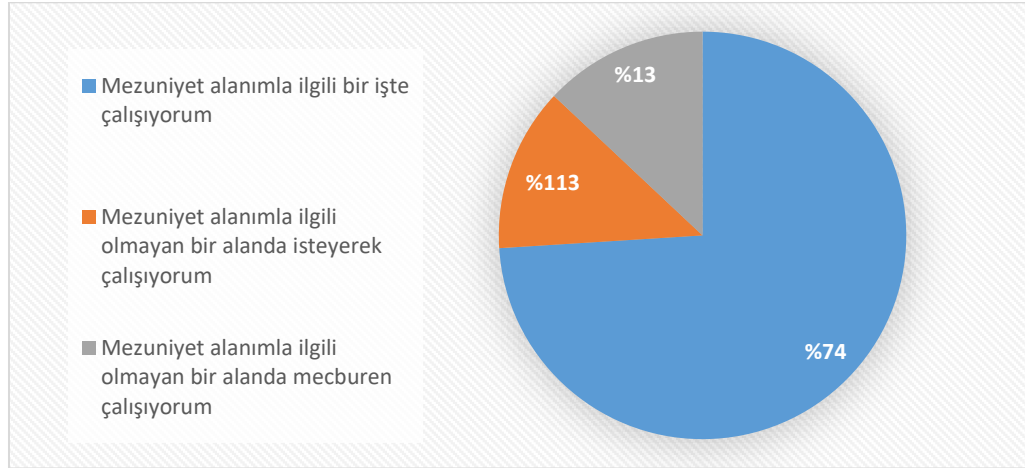

Çalışıyorsanız

Çalıştığınız şirketi / kurumu tanımlayan aşağıdaki kategorilerden ilgili seçenekleri işaretleyiniz.