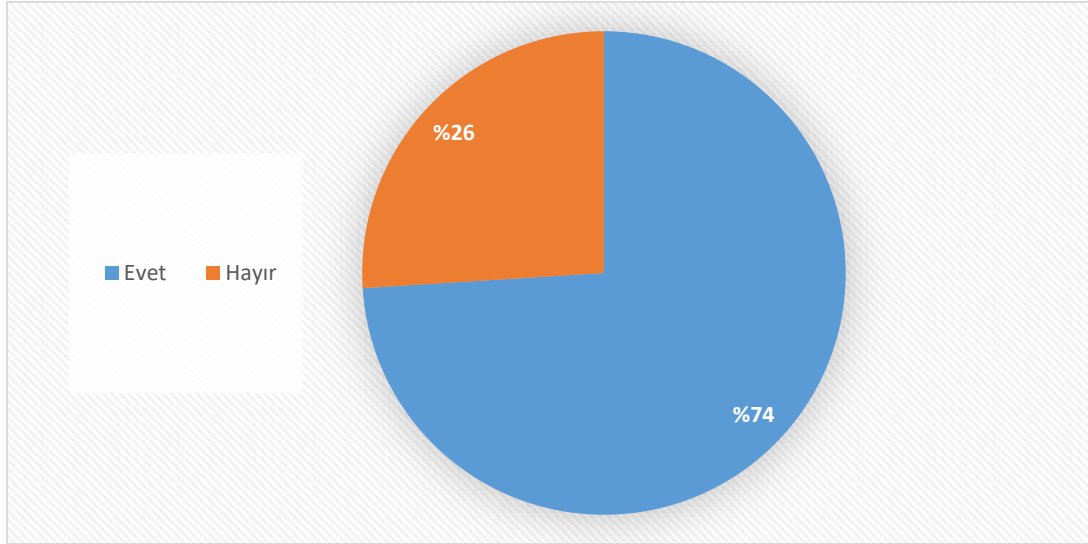

Yükseköğreniminiz boyunca staj yaptınız mı?