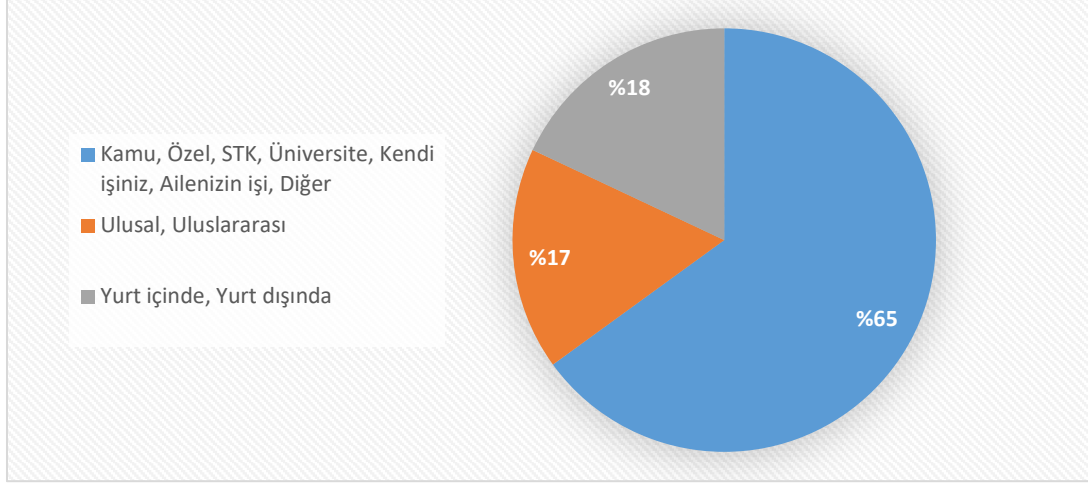

Yükseköğreniminiz boyunca staj yaptınız mı?

Mezuniyet öncesi iş arayışına ne zaman başladınız?