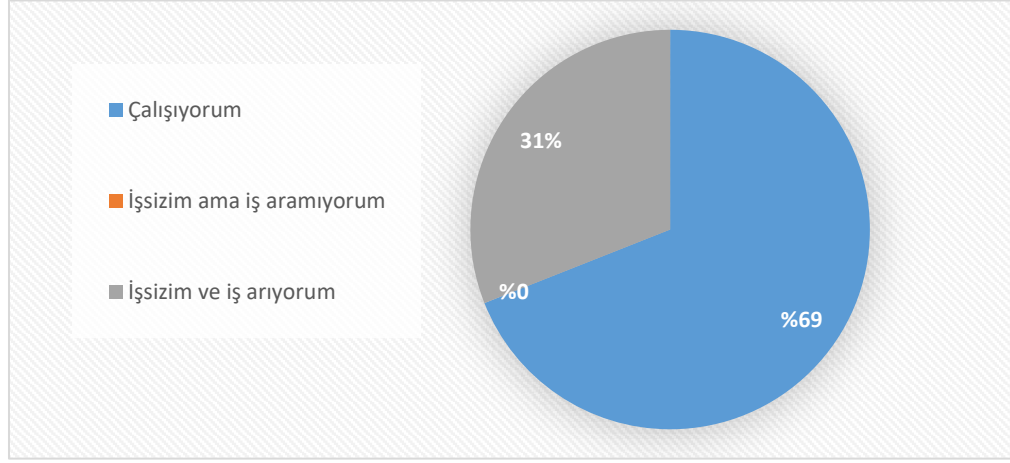

DOĞU ÜNİVERSİTESİ

Mezun Kariyer Anketi -2023

Mezun Kariyer Anketi mezun öğrencilerimize uygulanmıştır.

Anket analizleri yüzde % olarak sunulmuştur.

Çalışma Durumunuz